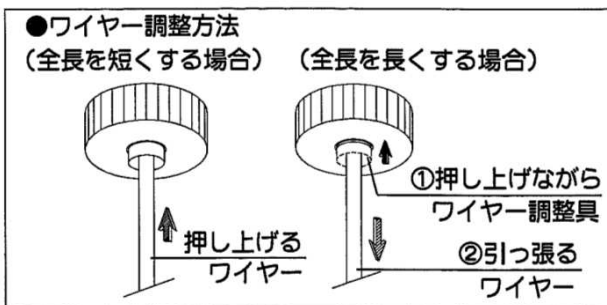

注 意

- ◇電気工事は電気工事店（有資格者）におまかせください。一般の方の工事は、法律で禁止されています。
- ◇器具取付けの際に、天井の化粧板が厚くて同梱のネジでは十分締付けられない場合には、同じ径の長いネジをご使用ください。**器具落下によるけがの原因**となることがあります。
- ◇器具取付けの際に、壁紙・クロス貼り等の接着剤等が十分乾燥してから器具を取付けてください。
メッキや塗装等の変色や、さびの原因となります。
- ◇この器具は屋内使用器具ですが、風呂場等の湿気や水気の多い場所では使用出来ません。
屋外では使用しないでください。**感電・火災の原因**となります。
- ◇取付けた器具を無理に回転させたり、引っ張ったり振動や衝撃を加えたりしないでください。
器具落下によるけがの原因となることがあります。
- ◇グローブ、セード及びランプの着脱は、両手で静かに扱い、取付けは確実に行ってください。
落下によるけがの原因となります。

お 願 い

電気工事店様へ
工事が終わりましたら、この取扱説明書を、必ずお客様へお渡しください。

部品名称

取付方法

※取付作業前に電源が切れていることを確認してください。
感電のおそれがあります。

※取付前の確認をします。取付部の強度は器具質量に十分耐えるようにしてください。不備がありますと、**落下によるけがのおそれがあります。**

1. 取付板を付属の取付ネジ（4本）で補強材のある位置に取り付けてください。
2. 電源電線とコードを確実に結線してください。不備がありますと**火災の恐れ**があります。
3. 取付板にフランジをかぶせ、ローレットナットで締め付けて確実に固定してください。
4. ランプをソケットにねじ込みます。
※器具に表示されている種類およびワット数以下のランプをご使用ください。
5. カバーを取り付けます。カバー止めピン（3ヶ所）をセードの溝にはめ込み、右に回して確実に取り付けてください。（図1）

※この器具は全長を調節することができます。
左図の方法で調節してください。

- 全長を短くする場合
ワイヤを押し上げてください。
- 全長を長くする場合
ワイヤ調整具を押し上げている間に、ワイヤを下に引っ張って調節してください。

定格表

名称	COLOURS	適合ランプ	使用電圧	消費電力	質量
KTRIBE S2	SMOKY GRAY	E26 普通ランプシリカ 100W×1	100V	90W	2.5Kg
	CLEAR				
KTRIBE S3	SMOKY GRAY	E26 二重管ハロゲンランプ 120V 150W×1	100V	150W	4.5Kg
	CLEAR				