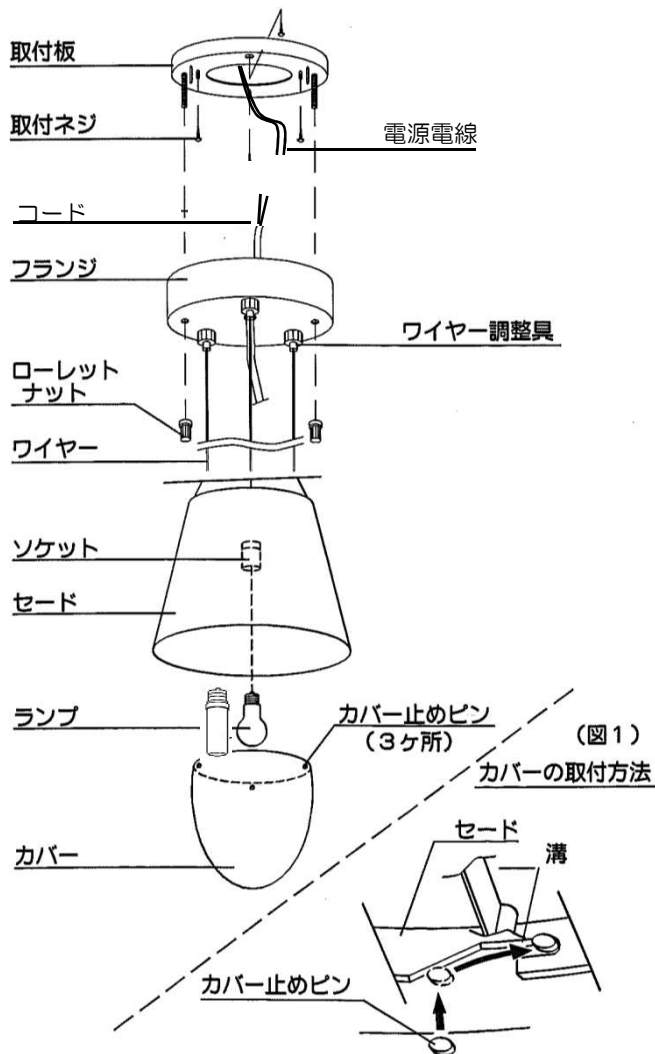

日本フロス株式会社
03-3582-1468
www.flosjapan.com

お客様へ

このたびは、FLOSの照明器具をお買上げくださりまして誠にありがとうございます。
ご使用前によくお読みの上、正しくお使いください。必ず保管してください。

照明器具（施工）についての安全上のご注意

警 告

	<p>火災のおそれがあります</p> <ul style="list-style-type: none"> ◇電源接続の際は、取扱説明書の取付方法にしたがって確実に行ってください。 ◇電源配線は、ランプ表面にふれないように取付けてください。
	<p>落下によるけがのおそれがあります</p> <ul style="list-style-type: none"> ◇取付方向に指定のある器具は、指定の取付方向に取付けてください。 ◇取付けは、取扱説明書の取付方法にしたがって確実に行ってください。 ◇器具の取付けは、取付ける天井の強度を確認し、質量に耐える所に確実に行ってください。 強度が不足している場合は、補強工事をしてから取付けてください。
	<p>感電のおそれがあります</p> <ul style="list-style-type: none"> ◇工事が完了するまでは、必ず電源を切っておいてください。 ◇ランプの取り付けの際には、必ず電源を切っておいてください。
	<p>火災のおそれがあります</p> <ul style="list-style-type: none"> ◇器具に表示されている以外のランプを取り付けしないでください。
	<p>落下によるけがのおそれがあります</p> <ul style="list-style-type: none"> ◇取付け部のまわりに、極端な突起部のある天井に、器具を取り付けしないでください。

注 意

- ◇電気工事は電気工事店（有資格者）におまかせください。一般の方の工事は、法律で禁止されています。
- ◇器具取付けの際に、天井の化粧板が厚くて同梱のネジでは十分締付けられない場合には、同じ径の長いネジをご使用ください。**器具落下によるけがの原因**となることがあります。
- ◇器具取付けの際に、壁紙・クロス貼り等の接着剤等が十分乾燥してから器具を取付けてください。
メッキや塗装等の変色や、さびの原因となります。
- ◇この器具は屋内使用器具ですが、風呂場等の湿気や水気の多い場所では使用出来ません。
屋外では使用しないでください。**感電・火災の原因**となります。
- ◇取付けた器具を無理に回転させたり、引っ張ったり振動や衝撃を加えたりしないでください。
器具落下によるけがの原因となることがあります。
- ◇グローブ、セード及びランプの着脱は、両手で静かに扱い、取付けは確実に行ってください。
落下によるけがの原因となります。

お 願 い

電気工事店様へ
工事が終わりましたら、この取扱説明書を、必ずお客様へお渡しください。

部品名称

取付方法

※取付作業前に電源が切れていることを確認してください。
感電のおそれがあります。

※取付前の確認をします。取付部の強度は器具質量に十分耐えるようにしてください。不備がありますと、**落下によるけがのおそれがあります。**

1. 取付板を付属の取付ネジ（4本）で補強材のある位置に取り付けてください。
2. 電源電線とコードを確実に結線してください。不備がありますと**火災の恐れ**があります。
3. 取付板にフランジをかぶせ、ローレットナットで締め付けて確実に固定してください。
4. ランプをソケットにねじ込みます。
※器具に表示されている種類およびワット数以下のランプをご使用ください。
5. カバーを取り付けます。カバー止めピン（3ヶ所）をセードの溝にはめ込み、右に回して確実に取り付けてください。（図1）

※この器具は全長を調節することができます。
左図の方法で調節してください。

- 全長を短くする場合
ワイヤを押し上げてください。
- 全長を長くする場合
ワイヤ調整具を押し上げている間に、ワイヤを下に引っ張って調節してください。

定格表

名称	COLOURS	適合ランプ	使用電圧	消費電力	質量
KTRIBE S2	SMOKY GRAY	E26 普通ランプシリカ 100W×1	100V	90W	2.5Kg
	CLEAR				
KTRIBE S3	SMOKY GRAY	E26 二重管ハロゲンランプ 120V 150W×1	100V	150W	4.5Kg
	CLEAR				